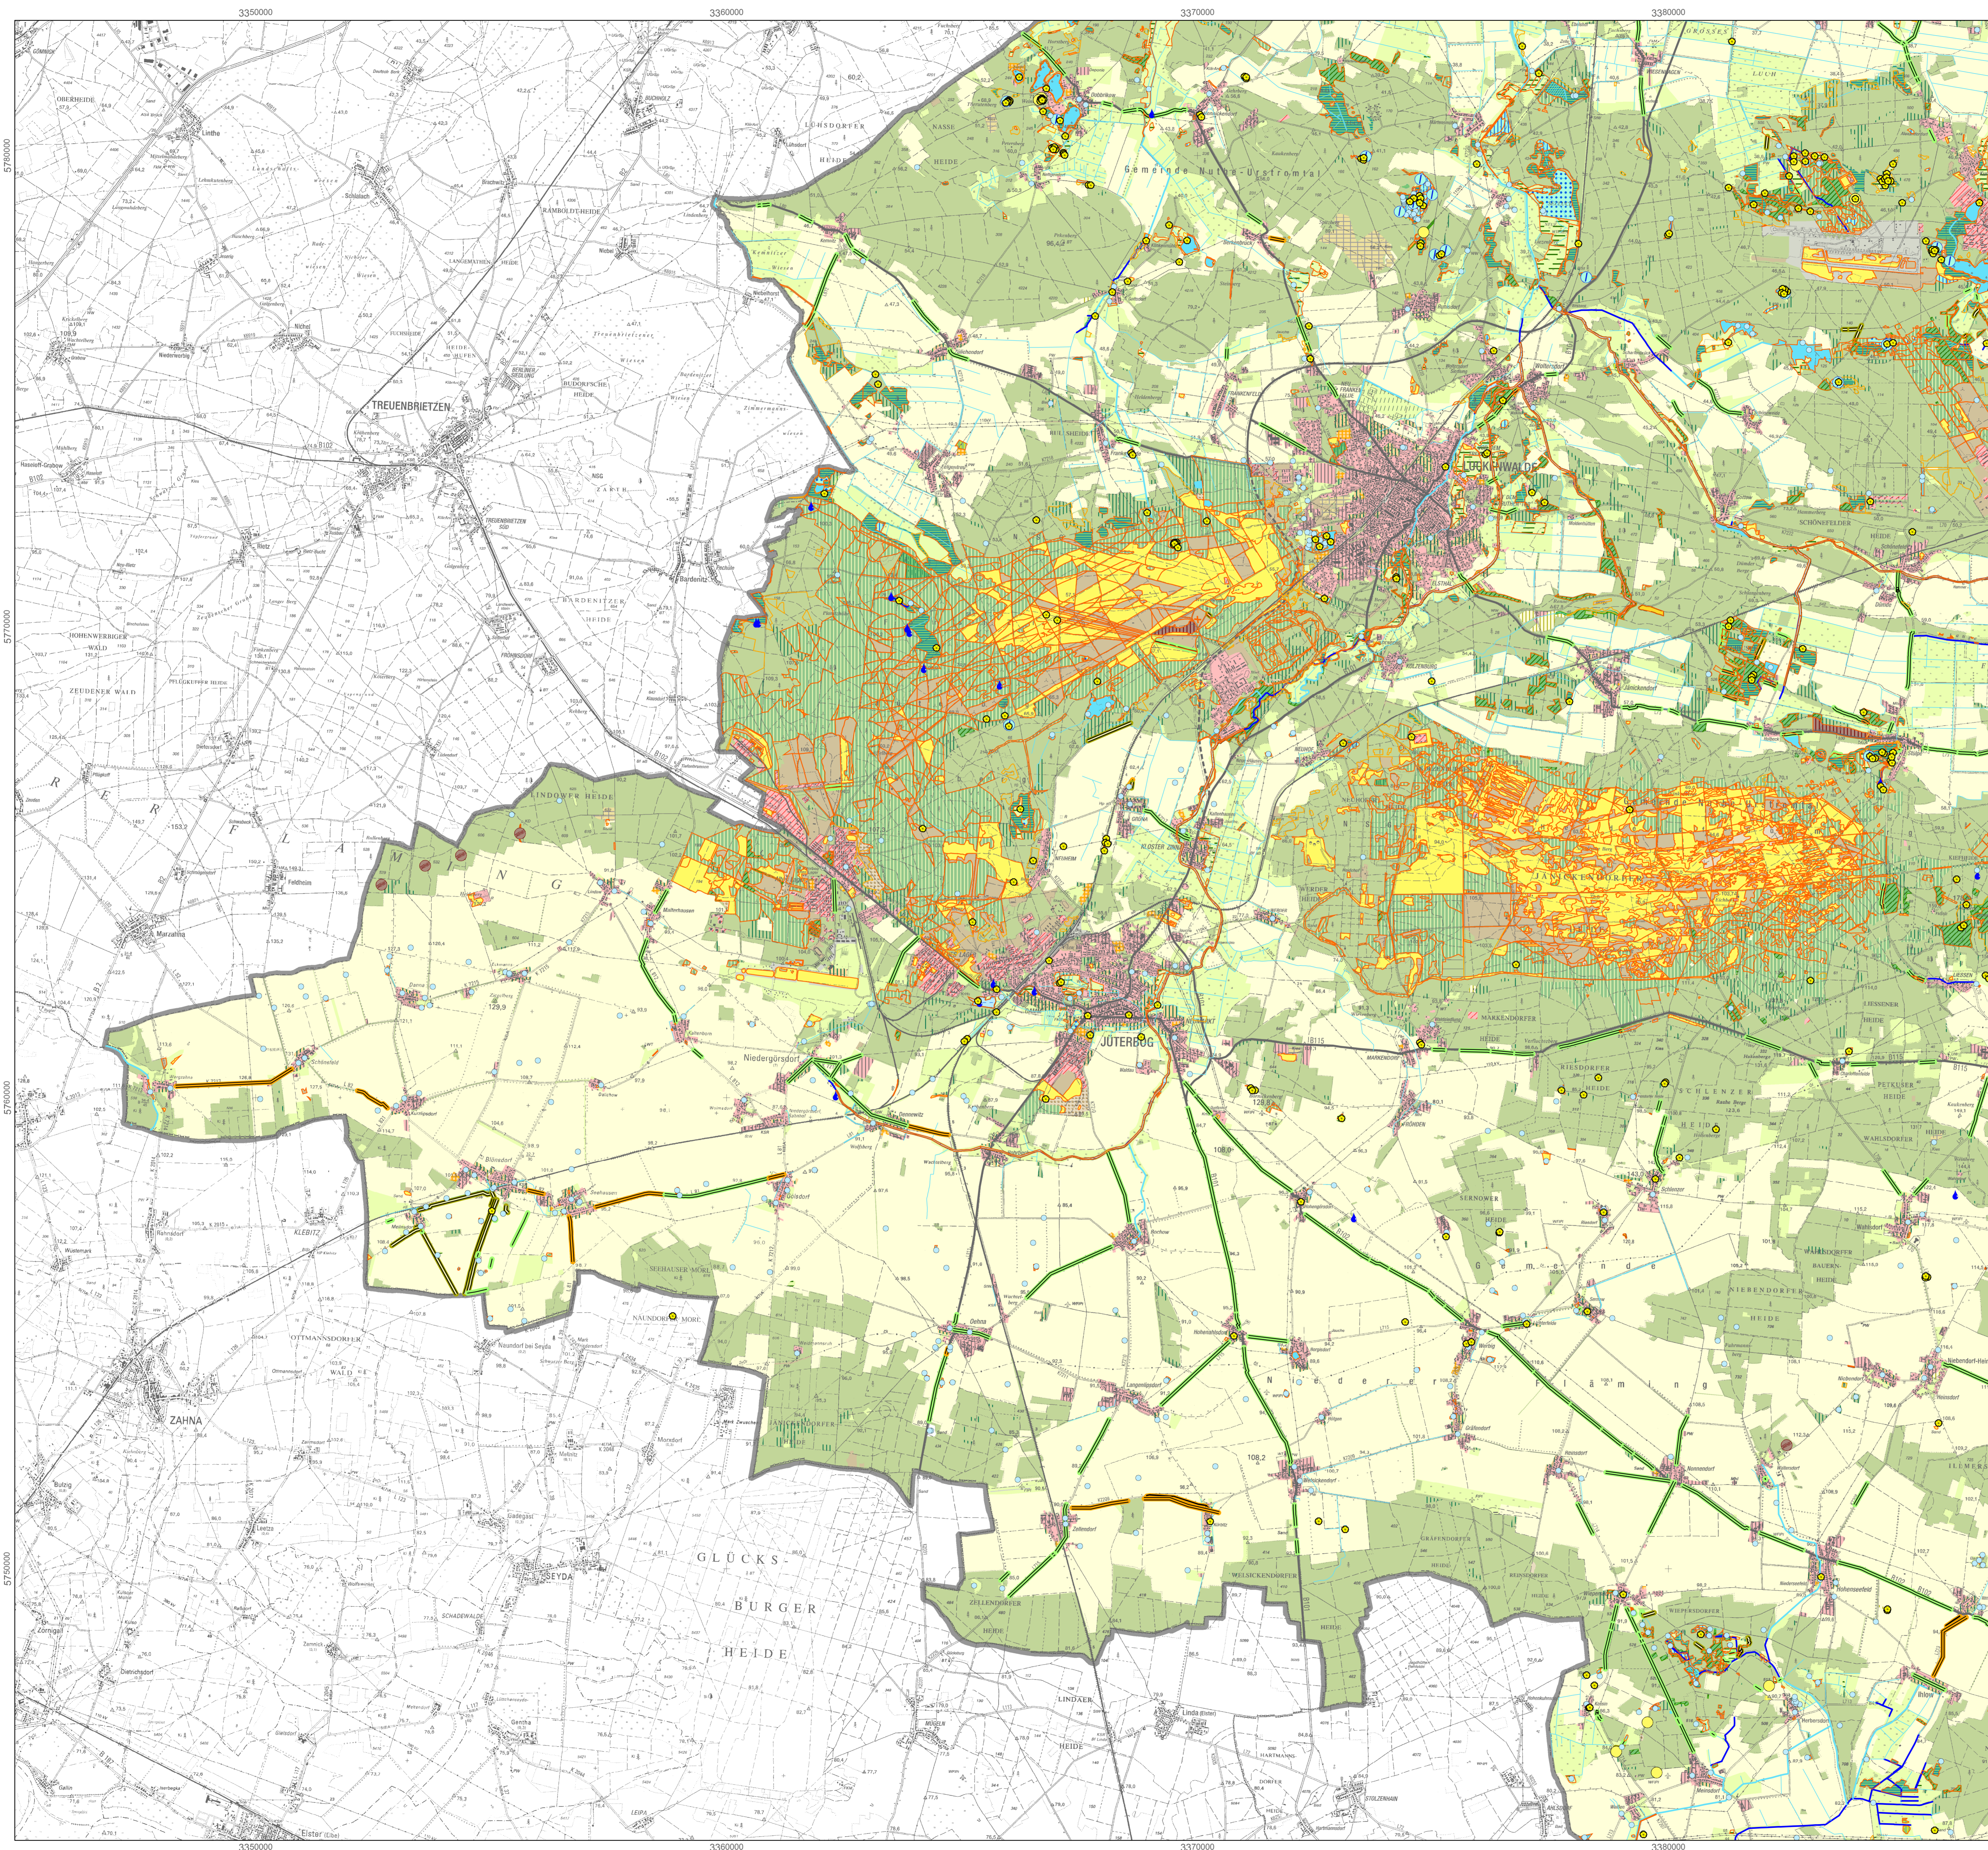

Landkreis Teltow-Fläming Landschaftsrahmenplan

1. **Biotope**
2. Fließgewässer
   - Naturnahe Fließgewässer (geschützt nach §30 BNatSchG)
   - Gräben
   - Quellen (geschützt nach §30 BNatSchG)
   - Seen und Kleingewässer
   - Kleingewässer (geschützt nach §30 BNatSchG)
   - Ruderaler Pionier-, Gras- und Staudenfluren
   - Rohbodenstandorte
   - Moore und Sümpfe (geschützt nach §30 BNatSchG)
   - Röhrichtgesellschaften
   - Grünlandflächen
   - Gras- und Staudenfluren
   - Feuchtwiesen- und weiden (geschützt nach §30 BNatSchG)
   - Trockenrasen (geschützt nach §30 BNatSchG)
   - Sandheiden
   - Alleen (geschützt nach §31 BgNatSchG)
   - Obstbaumalleen (geschützt nach §31 BgNatSchG)
   - Baumreihen und Kopfbaumreihen
   - Obstbaumreihen
   - Laubgebüsche, Feldgehölze
   - Obstbaumplantagen
   - Streuwiesen
   - Moor- und Bruchwälder
   - Laubwälder
   - Vorwälder
   - Kiefernwälder trockenwarmer Standorte
   - Nadelholzforsten
   - Laubholzforsten
   - Äcker
   - Dauerkulturen
   - Innerörtliches Grün
   - Sport-, Freizeit- und Erholungsanlagen
   - Golfplätze
   - Binnensatzstellen (geschützt nach §30 BNatSchG)
   - Dünen
   - Rummeln (geschützt nach §30 BNatSchG)
   - Felsbildungen (geschützt nach §32 BgNatSchG)
   - Trockene Gruben
   - Ehemalige Rieselfelder
   - Wohnbebauung
   - Bebauung auf ehem. TOP
   - Verkehrsflächen
   - Bergbauflächen
   - Industrie und Gewerbe
   - Anthropogen genutzte Sonderflächen
3. **Schutzstatus**
4. Geschützt nach §30 BNatSchG bzw. §32 BgNatSchG
   - Potenziell nach §30 BNatSchG bzw. nach §32 BgNatSchG geschützt, da nicht terrestrisch überprüft
5. **Flora**
6. Vorkommen besonders bedeutsamer, seltener oder gefährdeter Pflanzenarten

Maßstab: 1:50 000