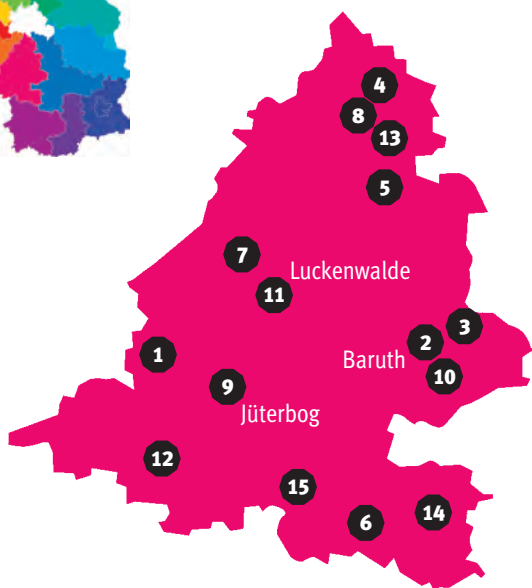

Landkreis Teltow-Fläming

Amt für Bildung und Kultur

Ansprechpartner **Thomas Haetge**

Tel 03371 6083600 | kultur@teltow-flaeming.de

Öffnungszeiten Sa 14 – 19 Uhr, So 11 – 18 Uhr

Abweichende Öffnungszeiten finden Sie direkt beim Eintrag