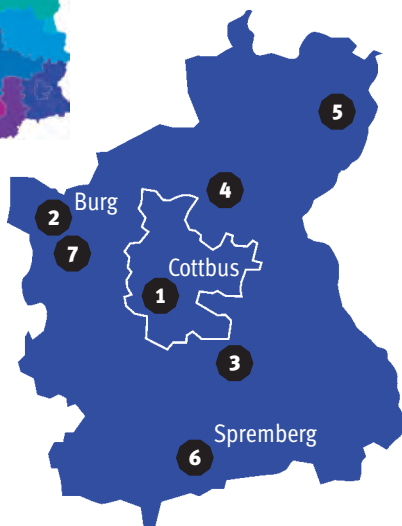

Stadt Cottbus und Landkreis Spree-Neiße

Ansprechpartnerin Stadt Cottbus **Gabriele Grube**
Tel 0355 6122430 | kulturamt@cottbus.de

Ansprechpartnerin Landkreis Spree-Neiße **Frau Bonkaß**
Tel 03562 698194002
m.bonkass-schulverwaltungsamt@lkspn.de

Öffnungszeiten Sa 14 –19 Uhr, So 11–18 Uhr
Abweichende Öffnungszeiten finden Sie direkt beim Eintrag