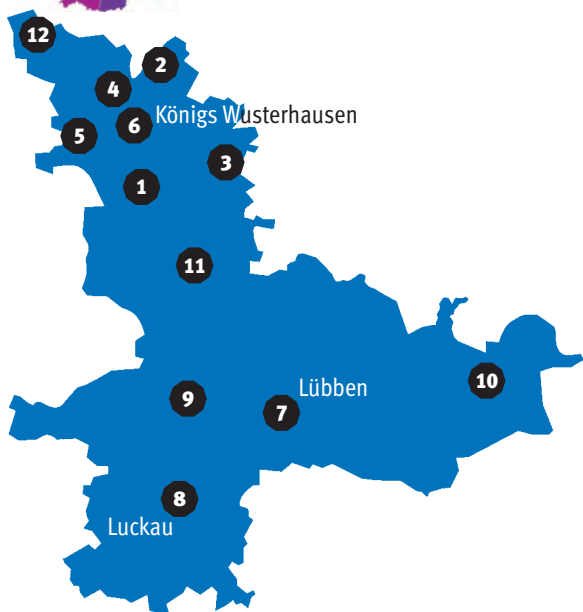

Landkreis Dahme-Spreewald

Sachgebiet für Kultur-, Ausbildungs- und Sportförderung

Ansprechpartnerin **Dajana Schmidt**
Tel 03546 201608

Öffnungszeiten Sa 14 –19 Uhr, So 11–18 Uhr
Abweichende Öffnungszeiten finden Sie direkt beim Eintrag