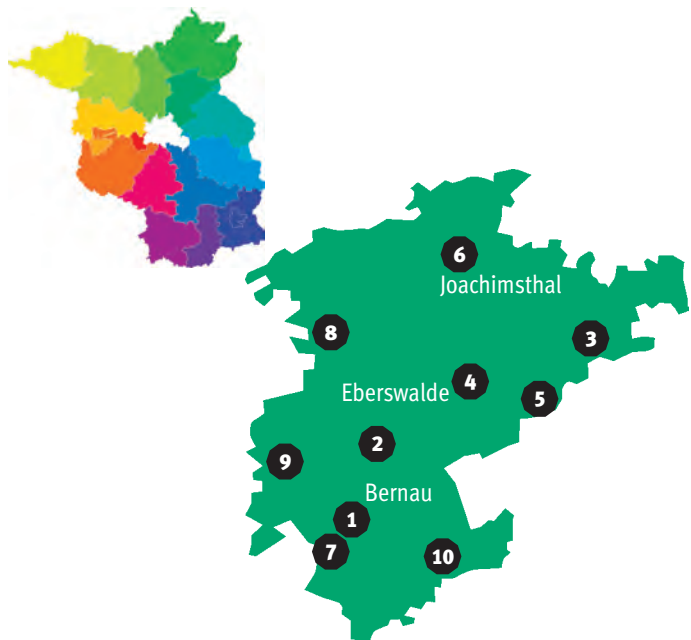

Landkreis Barnim

Kreisverwaltung Barnim, Bereich Kulturverwaltung

Ansprechpartnerin **Anna-Maria Schönfeld**

Tel 03334 2141255 | kulturverwaltung@kvbarnim.de

Öffnungszeiten Sa 14 –19 Uhr, So 11–18 Uhr

Abweichende Öffnungszeiten finden Sie direkt beim Eintrag