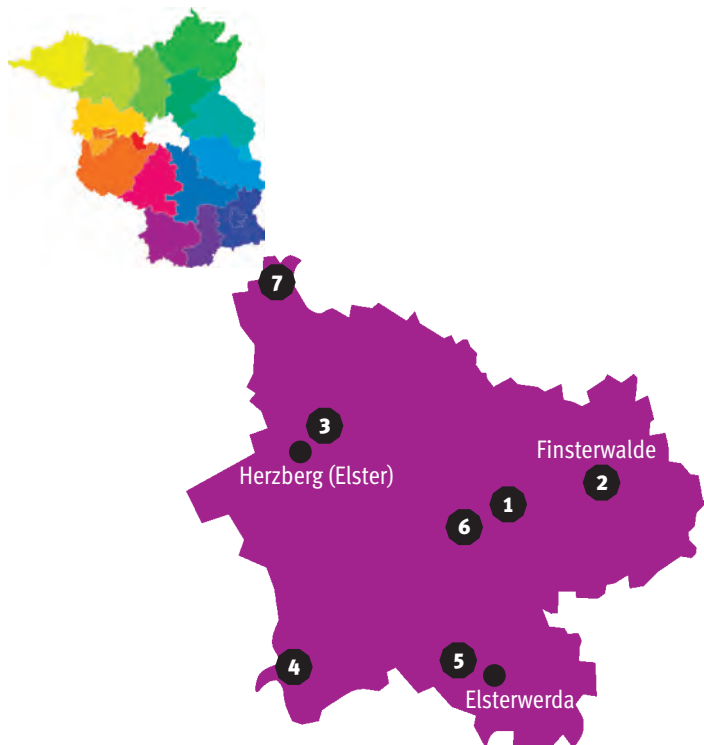

Landkreis Elbe-Elster

Amt für Strukturentwicklung und Kultur
04916 Herzberg (Elster), Anhalter Straße 7

Ansprechpartner **Marcel Zeitel**
Tel 03535 465106 | kulturamt@lkee.de

Öffnungszeiten Sa und So 11–18 Uhr
Abweichende Öffnungszeiten finden Sie direkt beim Eintrag