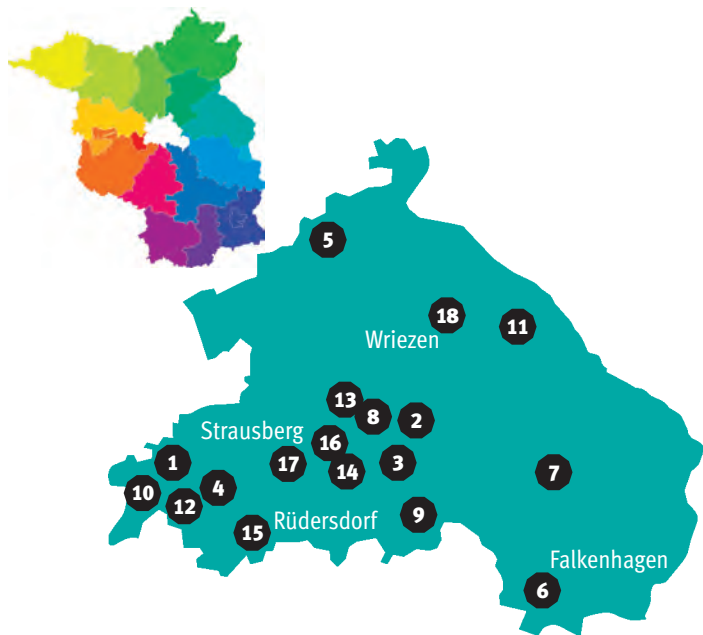

Landkreis Märkisch- Oderland

Seenland Oder-Spree e. V.
Ulmenstraße 15, 15526 Bad Saarow

Ansprechpartnerin **Jennifer Ehm**
Tel 033631 868104 | ehm@seenland-os.de
www.Seenland-OderSpree.de

Öffnungszeiten Sa 14 –19 Uhr, So 11–18 Uhr
Abweichende Öffnungszeiten finden Sie direkt beim Eintrag